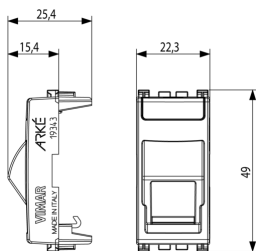

Disegni

Vista ingombri