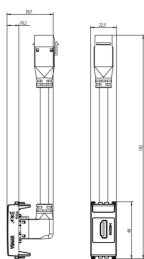

ARKÉ: Presa HDMI con cavo a 90° Metal

19346.H.M

Serie civili / Serie civili tradizionali / ARKÉ / Dispositivi

Pres a HDMI con cavo a 90° Metal

Pres a standard HDMI, aggancio standard Keystone, uscita cavo a 90°, Metal

Disegni

Vista ingombri

Vista posteriore

Vista 3D

Dati tecnici

- **Gruppo:** Dispositivi di commutazione domestici
- **Classe:** Coperchio per interfaccia di comunicazione
- **Composizione:** Dispositivo modulare per interruttori domestici
- **Impiego:** HDMI
- **Anello portante:** No
- **Con protezione polvere:** No
- **Con coperchio a cerniera:** No
- **Tipo di montaggio:** Incassato
- **Materiale:** Plastica
- **Qualità del materiale:** Materiale termoplastico
- **Senza alogeni:** Sì
- **Protezione della superficie:** Laccato
- **Tipo superficie:** Opaco
- **Colore:** Alluminio
- **Codice RAL (simile):** 9007
- **Trasparente:** No
- **Numero moduli da frutto:** 1
- **Con alette bloccacavo:** No
- **Morsetto di giunzione:** No
- **Adatto per classe di protezione (IP):** IP20
- **Larghezza dell'apparecchio:** 22,30 mm
- **Altezza dell'apparecchio:** 192,00 mm
- **Profondità dell'apparecchio:** 39,17 mm

Marchi

- 00. Marcatura CE - UE
- 10. Marchio EAC - EACU
- 43. Marchio UKCA - Regno Unito
- 99. Direttiva RAEE ([download](#))

Imballi

Codice 8007352598478
Qtà 1 NR
Dim. 14,2x6,7x5,9 [cm]
Peso 83,3 [g]

Legal