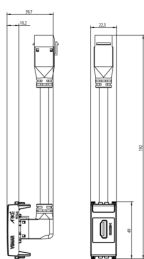

Disegni

Vista ingombri

Vista posteriore

Vista 3D

Dati tecnici

- **Gruppo:** Dispositivi di commutazione domestici
- **Classe:** Coperchio per interfaccia di comunicazione
- **Composizione:** Dispositivo modulare per interruttori domestici
- **Impiego:** HDMI
- **Anello portante:** No
- **Con protezione polvere:** No
- **Con coperchio a cerniera:** No
- **Tipo di montaggio:** Incassato
- **Materiale:** Plastica
- **Qualità del materiale:** Materiale termoplastico
- **Senza alogeni:** Sì
- **Protezione della superficie:** Non trattato
- **Tipo superficie:** Opaco
- **Colore:** Grigio
- **Codice RAL (simile):** 7015
- **Trasparente:** No
- **Numero moduli da frutto:** 1
- **Con alette bloccacavo:** No
- **Morsetto di giunzione:** No
- **Adatto per classe di protezione (IP):** IP20
- **Larghezza dell'apparecchio:** 22,30 mm
- **Altezza dell'apparecchio:** 49,00 mm
- **Profondità dell'apparecchio:** 46,90 mm

Marchi

- 00. Marcatura CE - UE
- 10. Marchio EAC - EACU
- 43. Marchio UKCA - Regno Unito
- 99. Direttiva RAEE ([download](#))

Imballi

Codice 8007352560277
Qtà 1 NR
Dim. 14,2x6,7x5,9 [cm]
Peso 83,1 [g]

Legal