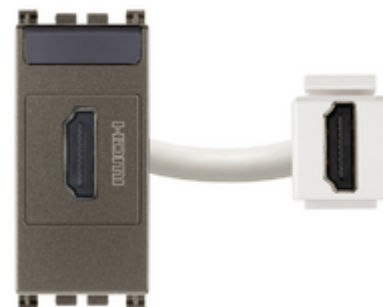

ARKÉ: Presa HDMI Metal

19346.M

Serie civili / Serie civili tradizionali / ARKÉ / Dispositivi

Presa HDMI Metal

Presa standard HDMI, aggancio standard Keystone, Metal

Stato prodotto

3 - Prod. gestito

Q.tà minima ordine

Vista 3D

Dati tecnici

- **Gruppo:** Dispositivi di commutazione domestici
- **Classe:** Coperchio per interfaccia di comunicazione
- **Composizione:** Dispositivo modulare per interruttori domestici
- **Impiego:** HDMI
- **Anello portante:** No
- **Con protezione polvere:** No
- **Con coperchio a cerniera:** No
- **Tipo di montaggio:** Incassato
- **Materiale:** Plastica
- **Qualità del materiale:** Materiale termoplastico
- **Senza alogeni:** Sì
- **Protezione della superficie:** Laccato
- **Tipo superficie:** Opaco
- **Colore:** Alluminio
- **Codice RAL (simile):** 9007
- **Trasparente:** No
- **Numero moduli da frutto:** 1
- **Con alette bloccacavo:** No
- **Morsetto di giunzione:** No
- **Adatto per classe di protezione (IP):** IP20
- **Larghezza dell'apparecchio:** 22,20 mm
- **Altezza dell'apparecchio:** 49,00 mm
- **Profondità dell'apparecchio:** 47,10 mm