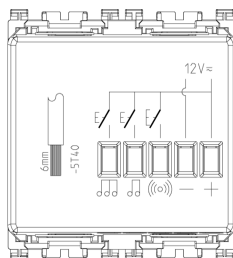

Vista posteriore