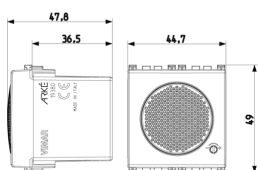

Disegni

Vista ingombri