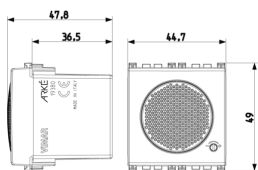

Disegni

Vista ingombri

Vista posteriore

Vista 3D

Dati tecnici

- **Gruppo:** Apparecchi di segnalazione ottica ed acustica
- **Classe:** Suoneria
- **Colore del corpo:** Alluminio
- **Volume:** 70 dB
- **Tensione nominale:** 12,00 - 12,01 V
- **Grado di protezione (IP):** IP40
- **Tipo di corrente:** AC/DC
- **Batteria incorporata:** No
- **Tipo di montaggio:** Incassato
- **Wireless:** No

Marchi

- 00. Marcatura CE - UE
- 37. Marcatura CMIM - Marocco
- 43. Marchio UKCA - Regno Unito
- 96. Esperto elettrotecnico ([download](#))
- 99. Direttiva RAEE ([download](#))

Imballi

Codice 8007352594913
Qtà 1 NR
Dim. 6x5,4x5,3 [cm]
Peso 81,3 [g]

Codice 8007352594920
Qtà 5 NR
Dim. 17,2x13,1x6 [cm]
Peso 464,9 [g]

Legal

Vimar si riserva il diritto di modificare in ogni momento e senza preavviso le caratteristiche dei prodotti riportati. L'installazione deve essere effettuata da personale qualificato con l'osservanza delle disposizioni regolanti l'installazione del materiale elettrico in vigore nel paese dove i prodotti sono installati. Per le condizioni di utilizzo delle informazioni presenti sulla scheda prodotto vedere [Condizioni di utilizzo](#).