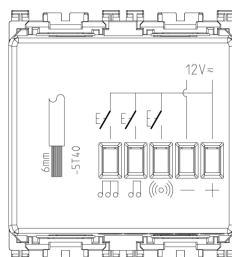

Disegni

Vista ingombri

Vista posteriore

Vista 3D

Dati tecnici

- **Gruppo:** Apparecchi di segnalazione ottica ed acustica
- **Classe:** Suoneria
- **Colore del corpo:** Alluminio
- **Volume:** 70 dB
- **Tensione nominale:** 12,00 - 12,01 V
- **Grado di protezione (IP):** IP40
- **Tipo di corrente:** AC/DC
- **Batteria incorporata:** No
- **Tipo di montaggio:** Incassato
- **Wireless:** No

Marchi

- 00. Marcatura CE - UE
- 37. Marcatura CMIM - Marocco
- 43. Marchio UKCA - Regno Unito
- 96. Esperto elettrotecnico ([download](#))
- 99. Direttiva RAEE ([download](#))

Imballi

Codice 8007352594913
Qtà 1 NR
Dim. 6x5,4x5,3 [cm]
Peso 81,3 [g]

Codice 8007352594920
Qtà 5 NR
Dim. 17,2x13,1x6 [cm]
Peso 464,9 [g]

Legal

Vimar si riserva il diritto di modificare in ogni momento e senza preavviso le caratteristiche dei prodotti riportati. L'installazione deve essere effettuata da personale qualificato con l'osservanza delle disposizioni regolanti l'installazione del materiale elettrico in vigore nel paese dove i prodotti sono installati. Per le condizioni di utilizzo delle informazioni presenti sulla scheda prodotto vedere [Condizioni di utilizzo](#).