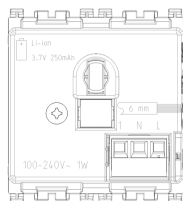

Vista ingombri

Vista posteriore

Vista 3D

Dati tecnici

- **Gruppo:** Apparecchi di Illuminazione
- **Classe:** Apparecchi di illuminazione di emergenza
- **Tipo di montaggio:** Montaggio esterno/incassato
- **Funzione:** Illuminazione uscita di sicurezza
- **Adatto per tipo di marcatura:** Altro
- **Con pittogramma:** No
- **Dispositivo di monitoraggio:** Senza
- **Commutazione a distanza:** Sì
- **Con telecomando:** No
- **Alimentazione:** Remoto (batteria singola)
- **Tipo di batteria:** Ioni di litio
- **Tipo lampada:** LED non sostituibile
- **Con lampada inclusa:** Sì
- **Adatto a numero di sorgenti luminose:** 1
- **Portalampada:** Altro
- **Numero di teste lampada:** 2
- **Materiale del corpo:** Plastica
- **Colore del corpo:** Neutro
- **Materiale della copertura:** Senza copertura
- **Tipo di tensione di alimentazione:** AC
- **Tensione nominale:** 100,00 - 240,00 V
- **Tipo cablaggio:** Non necessario
- **Alimentatore intercambiabile:** No
- **Diffusore luce:** Altro
- **Grado di protezione (IP):** IP40
- **Tipo di protezione (NEMA):** Altro
- **Classe di isolamento:** II
- **Potenza totale:** 1,00 W
- **Durata funzionamento nominale:** 250,00 - 251,00 h
- **Larghezza:** 44,70 mm
- **Altezza/profondità:** 46,60 mm
- **Lunghezza:** 49,00 mm
- **Larghezza di montaggio:** 44,70 mm
- **Altezza/Profondità di inserimento:** 36,40 mm
- **Lunghezza di montaggio:** 49,00 mm
- **Tipo di cablaggio:** Terminale
- **Numero di poli:** 0
- **Sezione del conduttore:** 250
- **Tipo di collegamento:** Raccordo a vite