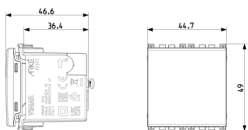

Stato prodotto

3 - Prod. gestito

Q.tà minima ordine

10 NR

Istruzioni, Manuali, Documentazione

- [Foglio istruzioni multilingua Light \(640 kb\)](#)
- [Foglio istruzioni multilingua Full \(1663 kb\)](#)

Disegni

8 007352721302

Codice 8007352721302
Qtà 10 NR
Dim. 28,1x13,1x6 [cm]
Peso 752 [g]

8 007352721319

Codice 8007352721319
Qtà 120 NR
Dim. 38,5x29x30 [cm]
Peso 9.320 [g]

Legal

Vimar si riserva il diritto di modificare in ogni momento e senza preavviso le caratteristiche dei prodotti riportati. L'installazione deve essere effettuata da personale qualificato con l'osservanza delle disposizioni regolanti l'installazione del materiale elettrico in vigore nel paese dove i prodotti sono installati. Per le condizioni di utilizzo delle informazioni presenti sulla scheda prodotto vedere [Condizioni di utilizzo](#).