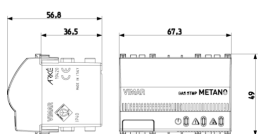

Disegni

Vista ingombri

Vista posteriore

Vista 3D

Gallery

Dati tecnici

- **Gruppo:** Sistemi di allarme, chiamate di emergenza e di segnalazione
- **Classe:** Rivelatore di gas
- **Rileva il butano:** No
- **Rileva il metano:** Sì
- **Rileva altri tipi di gas:** No
- **Gas asfissiante:** Sì
- **Gas esplosivo:** Sì
- **Gas infiammabile:** Sì
- **Gas tossico:** No
- **Tipo di montaggio:** Incasso
- **Tipo di segnalazione:** Ottico/acustico
- **Colore:** Bianco
- **Larghezza:** 67,50 mm
- **Altezza/profondità:** 49 mm

Marchi

- 00. Marcatura CE - UE
- 37. Marcatura CMIM - Marocco
- 43. Marchio UKCA - Regno Unito
- 96. Esperto elettrotecnico ([download](#))
- 99. Direttiva RAEE ([download](#))

Imballi

Codice 8007352456518
Qtà 1 NR
Dim. 11,2x9,6x9,8 [cm]
Peso 314,3 [g]