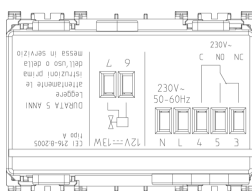

Stato prodotto

3 - Prod. gestito

Q.tà minima ordine

1 NR

Istruzioni, Manuali, Documentazione

- [Rivelamento \(1037 kb\)](#)
- [Manuale installatore \(4312 kb\)](#)

Video

- [Arké abita il tuo tempo](#)

Disegni

Vista ingombri

Vista posteriore

Vista 3D

Gallery

Dati tecnici

- **Gruppo:** Sistemi di allarme, chiamate di emergenza e di segnalazione
- **Classe:** Rivelatore di gas
- **Rileva il butano:** No
- **Rileva il metano:** Sì
- **Rileva altri tipi di gas:** No
- **Gas asfissiante:** Sì
- **Gas esplosivo:** Sì
- **Gas infiammabile:** Sì
- **Gas tossico:** No
- **Tipo di montaggio:** Incasso
- **Tipo di segnalazione:** Ottico/acustico
- **Colore:** Bianco
- **Larghezza:** 67,50 mm
- **Altezza/profondità:** 49 mm

Marchi

- 00. Marcatura CE - UE
- 37. Marcatura CMIM - Marocco
- 43. Marchio UKCA - Regno Unito
- 96. Esperto elettrotecnico ([download](#))
- 99. Direttiva RAEE ([download](#))

Imballi

Codice 8007352456518
Qtà 1 NR
Dim. 11,2x9,6x9,8 [cm]
Peso 314,3 [g]