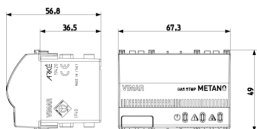

Disegni

Vista ingombri

Vista posteriore

Vista 3D

Dati tecnici

- **Gruppo:** Sistemi di allarme, chiamate di emergenza e di segnalazione
- **Classe:** Rivelatore di gas
- **Rileva il butano:** No
- **Rileva il metano:** Sì
- **Rileva altri tipi di gas:** No
- **Gas asfissiante:** Sì
- **Gas esplosivo:** Sì
- **Gas infiammabile:** Sì
- **Gas tossico:** No
- **Tipo di montaggio:** Incasso
- **Tipo di segnalazione:** Ottico/acustico
- **Colore:** Altro
- **Larghezza:** 67,50 mm
- **Altezza/profondità:** 49 mm

Marchi

- 00. Marcatura CE - UE
- 37. Marcatura CMIM - Marocco
- 43. Marchio UKCA - Regno Unito
- 96. Esperto elettrotecnico ([download](#))
- 99. Direttiva RAEE ([download](#))

Imballi

Codice 8007352597143
Qtà 1 NR
Dim. 11,2x9,6x9,8 [cm]
Peso 303,6 [g]