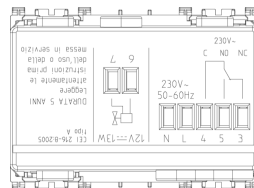

Stato prodotto

2 - Prod. in eliminaz.

Q.tà minima ordine

1 NR

Istruzioni, Manuali, Documentazione

- [Manuale installatore \(4312 kb\)](#)

Video

- [Arké abita il tuo tempo](#)

Disegni

Vista ingombri

Vista posteriore

Vista 3D

Dati tecnici

- **Gruppo:** Sistemi di allarme, chiamate di emergenza e di segnalazione
- **Classe:** Rivelatore di gas
- **Rileva il butano:** No
- **Rileva il metano:** Sì
- **Rileva altri tipi di gas:** No
- **Gas asfissiante:** Sì
- **Gas esplosivo:** Sì
- **Gas infiammabile:** Sì
- **Gas tossico:** No
- **Tipo di montaggio:** Incasso
- **Tipo di segnalazione:** Ottico/acustico
- **Colore:** Altro
- **Larghezza:** 67,50 mm
- **Altezza/profondità:** 49 mm

Marchi

- 00. Marcatura CE - UE
- 37. Marcatura CMIM - Marocco
- 43. Marchio UKCA - Regno Unito
- 96. Esperto elettrotecnico ([download](#))
- 99. Direttiva RAEE ([download](#))

Imballi

Codice 8007352597143
Qtà 1 NR
Dim. 11,2x9,6x9,8 [cm]
Peso 303,6 [g]