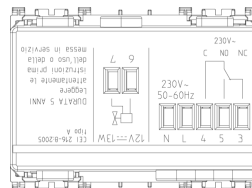

Stato prodotto

2 - Prod. in eliminaz.

Q.tà minima ordine

1 NR

Istruzioni, Manuali, Documentazione

- [Rivelamento \(1037 kb\)](#)
- [Manuale installatore \(4312 kb\)](#)

Video

- [Arké abita il tuo tempo](#)

Disegni

Vista ingombri

Vista posteriore

Vista 3D

Gallery

Dati tecnici

- **Gruppo:** Sistemi di allarme, chiamate di emergenza e di segnalazione
- **Classe:** Rivelatore di gas
- **Rileva il butano:** Sì
- **Rileva il metano:** No
- **Rileva altri tipi di gas:** Sì
- **Gas asfissiante:** Sì
- **Gas esplosivo:** Sì
- **Gas infiammabile:** Sì
- **Gas tossico:** No
- **Tipo di montaggio:** Incasso
- **Tipo di segnalazione:** Ottico/acustico
- **Colore:** Bianco
- **Larghezza:** 67,50 mm
- **Altezza/profondità:** 49 mm

Marchi

- 00. Marcatura CE - UE
- 37. Marcatura CMIM - Marocco
- 43. Marchio UKCA - Regno Unito
- 96. Esperto elettrotecnico ([download](#))
- 99. Direttiva RAEE ([download](#))

Imballi

Codice 8007352456525
Qtà 1 NR
Dim. 11,2x9,6x9,8 [cm]
Peso 313,1 [g]