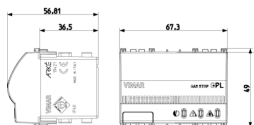

Disegni

Vista ingombri

Vista posteriore

Vista 3D

Gallery

Dati tecnici

- **Gruppo:** Sistemi di allarme, chiamate di emergenza e di segnalazione
- **Classe:** Rivelatore di gas
- **Rileva il butano:** Sì
- **Rileva il metano:** No
- **Rileva altri tipi di gas:** Sì
- **Gas asfissiante:** Sì
- **Gas esplosivo:** Sì
- **Gas infiammabile:** Sì
- **Gas tossico:** No
- **Tipo di montaggio:** Incasso
- **Tipo di segnalazione:** Ottico/acustico
- **Colore:** Bianco
- **Larghezza:** 67,50 mm
- **Altezza/profondità:** 49 mm

Marchi

- 00. Marcatura CE - UE
- 37. Marcatura CMIM - Marocco
- 43. Marchio UKCA - Regno Unito
- 96. Esperto elettrotecnico ([download](#))
- 99. Direttiva RAEE ([download](#))

Imballi

Codice 8007352456525
Qtà 1 NR
Dim. 11,2x9,6x9,8 [cm]
Peso 313,1 [g]