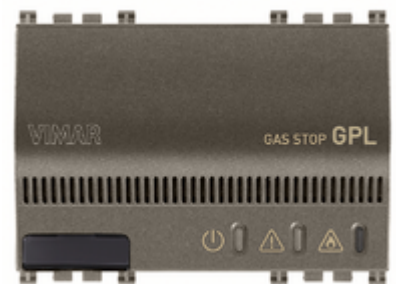

ARKÉ: Rivelatore elettronico GPL 230V Metal

19421.M

Serie civili / Serie civili tradizionali / ARKÉ / Dispositivi

Rivelatore elettronico GPL 230V Metal

Gas Stop GPL, rivelatore elettronico di gas GPL con segnalazione acustica ed ottica e comando di elettrovalvola, alimentazione 230 V~ 50-60 Hz, Metal - 3 moduli. Fornito con bomboletta 01899 per la verifica dell'installazione

Stato prodotto

2 - Prod. in eliminaz.

Q.tà minima ordine

1 NR

Istruzioni, Manuali, Documentazione

- [Manuale installatore (4312 kb)](#)

Video

- [Arké abita il tuo tempo](#)

Disegni

Vista ingombri

Vista 3D