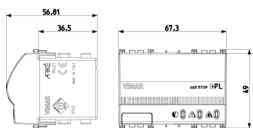

Disegni

Vista ingombri