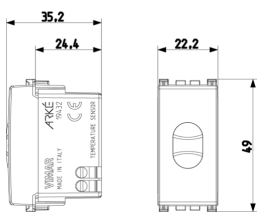

Disegni

Vista ingombri