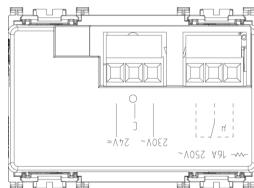

Vista posteriore