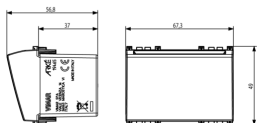

Disegni

Vista ingombri