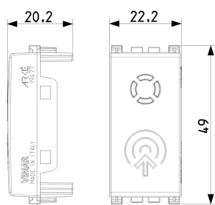

### Disegni

Vista ingombri

Vista posteriore

Vista 3D

### Dati tecnici

- **Gruppo:** Sistemi di allarme, chiamate di emergenza e di segnalazione
- **Classe:** Quadro per sistema di rilevamento accessi
- **Materiale:** Plastica

- **Larghezza:** 2.220,00 mm
- **Altezza:** 4.900,00 mm
- **Profondità:** 2.020,00 mm