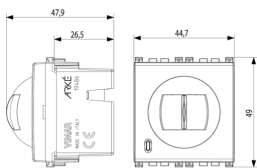

Disegni

Vista ingombri

Vista posteriore

Vista 3D

Gallery

Dati tecnici

- **Gruppo:** Sistemi di allarme, chiamate di emergenza e di segnalazione
- **Classe:** Segnalatore movimento per sistemi antintrusione
- **Tipo di segnalazione:** Passivo infrarossi
- **Tipo di montaggio:** Incasso
- **Area di rilevazione:** 112
- **Corrente d'esercizio:** 10,00 mA
- **Tensione d'esercizio:** 29,00 - 29,01 V
- **Altezza:** 49,00 mm
- **Larghezza:** 44,80 mm
- **Profondità:** 47,90 mm
- **Caratteristica:** Altro
- **Monitoraggio della copertura:** No
- **Sistema radio:** No

Marchi

- 00. Marcatura CE - UE
- 37. Marcatura CMIM - Marocco
- 43. Marchio UKCA - Regno Unito
- 96. Esperto elettrotecnico ([download](#))
- 99. Direttiva RAEE ([download](#))

Imballi

Codice 8007352456945
Qtà 1 NR
Dim. 11,2x9,6x9,8 [cm]
Peso 107,3 [g]