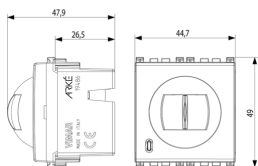

Disegni

Vista ingombri

Vista posteriore

Vista 3D

Dati tecnici

- **Gruppo:** Sistemi di allarme, chiamate di emergenza e di segnalazione
- **Classe:** Segnalatore movimento per sistemi antintrusione
- **Tipo di segnalazione:** Passivo infrarossi
- **Tipo di montaggio:** Incasso
- **Tensione d'esercizio:** 29,00 - 29,01 V
- **Altezza:** 49,00 mm
- **Larghezza:** 44,80 mm
- **Profondità:** 47,90 mm
- **Caratteristica:** Altro
- **Monitoraggio della copertura:** No
- **Sistema radio:** No

Marchi

- 00. Marcatura CE - UE
- 37. Marcatura CMIM - Marocco
- 43. Marchio UKCA - Regno Unito
- 96. Esperto elettrotecnico ([download](#))
- 99. Direttiva RAEE ([download](#))

Imballi

Codice 8007352597471
Qtà 1 NR
Dim. 11,2x9,6x9,8 [cm]
Peso 110,4 [g]