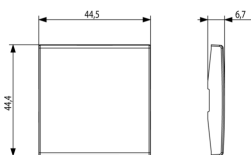

Disegni

Vista ingombri