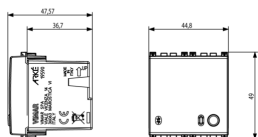

Disegni

Vista ingombri

Vista posteriore

Vista 3D

Dati tecnici

- **Gruppo:** Elettronica di intrattenimento
- **Classe:** Amplificatore Hi-Fi
- **Larghezza:** 44,80 mm
- **Altezza:** 49 mm
- **Profondità:** 47,57 mm
- **Colore:** Bianco

Imballi

Codice 8007352593329
Qtà 1 NR
Dim. 6x5,4x5,3 [cm]
Peso 59,5 [g]

Codice 8007352593336
Qtà 10 NR
Dim. 28,1x13,1x6 [cm]
Peso 671 [g]

Legal

Vimar si riserva il diritto di modificare in ogni momento e senza preavviso le caratteristiche dei prodotti riportati. L'installazione deve essere effettuata da personale qualificato con l'osservanza delle disposizioni regolanti l'installazione del materiale elettrico in vigore nel paese dove i prodotti sono installati. Per le condizioni di utilizzo delle informazioni presenti sulla scheda prodotto vedere [Condizioni di utilizzo](#).