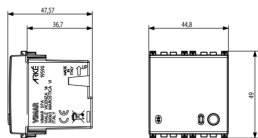

Disegni

Vista ingombri

Vista posteriore

Vista 3D

Dati tecnici

- **Gruppo:** Elettronica di intrattenimento
- **Classe:** Amplificatore Hi-Fi
- **Larghezza:** 44,80 mm
- **Altezza:** 49 mm
- **Profondità:** 47,57 mm
- **Colore:** Grigio

Imballi

Codice 8007352601567
Qtà 1 NR
Dim. 6x5,4x5,3 [cm]
Peso 58,4 [g]

Codice 8007352605411
Qtà 10 NR
Dim. 28,1x13,1x6 [cm]
Peso 666 [g]

Legal

Vimar si riserva il diritto di modificare in ogni momento e senza preavviso le caratteristiche dei prodotti riportati. L'installazione deve essere effettuata da personale qualificato con l'osservanza delle disposizioni regolanti l'installazione del materiale elettrico in vigore nel paese dove i prodotti sono installati. Per le condizioni di utilizzo delle informazioni presenti sulla scheda prodotto vedere [Condizioni di utilizzo](#).