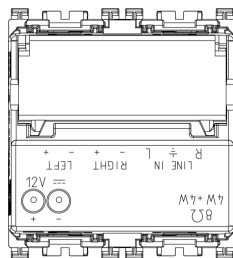

Disegni

Vista ingombri

Vista posteriore

Vista 3D

Dati tecnici

- **Gruppo:** Elettronica di intrattenimento
- **Classe:** Amplificatore Hi-Fi
- **Larghezza:** 44,80 mm
- **Altezza:** 49 mm
- **Profondità:** 47,57 mm
- **Colore:** Grigio

Imballi

Codice 8007352601567
Qtà 1 NR
Dim. 6x5,4x5,3 [cm]
Peso 58,4 [g]

Codice 8007352605411
Qtà 10 NR
Dim. 28,1x13,1x6 [cm]
Peso 666 [g]

Legal

Vimar si riserva il diritto di modificare in ogni momento e senza preavviso le caratteristiche dei prodotti riportati. L'installazione deve essere effettuata da personale qualificato con l'osservanza delle disposizioni regolanti l'installazione del materiale elettrico in vigore nel paese dove i prodotti sono installati. Per le condizioni di utilizzo delle informazioni presenti sulla scheda prodotto vedere [Condizioni di utilizzo](#).