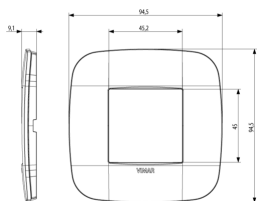

Disegni

Vista ingombri

Vista posteriore

Vista 3D

Gallery

Dati tecnici

- **Gruppo:** Dispositivi di commutazione domestici
- **Classe:** Placca
- **Numero di unità:** 2
- **Direzione di montaggio:** Orizzontale e verticale
- **Numero di unità orizzontali:** 2
- **Numero di unità verticali:** 1
- **Numero dei moduli in orizzontale (per costruzione modulare):** 2
- **Numero dei moduli in verticale (per costruzione modulare):** 1
- **Con cornice di montaggio:** Sì
- **Adatto per scatola di canale sotterraneo:** Sì
- **Adatto per canale da incasso per apparecchi:** Sì
- **Adatto per installazione ad incasso:** Sì
- **Casella di testo/superficie di marcatura:** Sì
- **Materiale:** Plastica
- **Qualità del materiale:** Vetro sintetico
- **Senza alogeni:** Sì
- **Protezione della superficie:** Non trattato
- **Tipo superficie:** Lucido
- **Colore:** Grigio
- **Codice RAL (simile):** 7043
- **Trasparente:** No
- **Con coperchio a cerniera:** No
- **Grado di protezione (IP):** IP00
- **Tipo di fissaggio:** Fissaggio a morsetto
- **Larghezza:** 94,50 mm
- **Altezza:** 94,50 mm
- **Profondità:** 9,10 mm
- **Larghezza di montaggio:** 94,50 mm
- **Altezza della parte incassata:** 94,50 mm
- **Diametro del foro (apertura):** 0 mm

8 007352440012

Codice 8007352440012
Qtà 10 NR
Dim. 11,4x9,8x10,4 [cm]
Peso 350,8 [g]

Legal

Vimar si riserva il diritto di modificare in ogni momento e senza preavviso le caratteristiche dei prodotti riportati. L'installazione deve essere effettuata da personale qualificato con l'osservanza delle disposizioni regolanti l'installazione del materiale elettrico in vigore nel paese dove i prodotti sono installati. Per le condizioni di utilizzo delle informazioni presenti sulla scheda prodotto vedere [Condizioni di utilizzo](#).