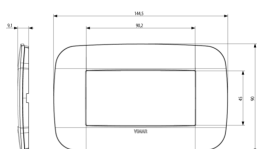

Disegni

Vista ingombri