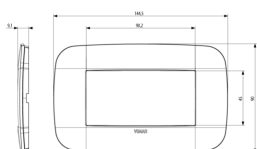

Vista ingombri

Vista posteriore

Vista 3D

Gallery

Dati tecnici

- **Gruppo:** Dispositivi di commutazione domestici
- **Classe:** Placca
- **Numero di unità:** 4
- **Direzione di montaggio:** Orizzontale e verticale
- **Numero di unità orizzontali:** 4
- **Numero di unità verticali:** 1
- **Numero dei moduli in orizzontale (per costruzione modulare):** 4
- **Numero dei moduli in verticale (per costruzione modulare):** 1
- **Con cornice di montaggio:** Sì
- **Adatto per scatola di canale sotterraneo:** Sì
- **Adatto per canale da incasso per apparecchi:** Sì
- **Adatto per installazione ad incasso:** Sì
- **Casella di testo/superficie di marcatura:** Sì
- **Materiale:** Plastica
- **Qualità del materiale:** Vetro sintetico
- **Senza alogeni:** Sì
- **Protezione della superficie:** Non trattato
- **Tipo superficie:** Lucido
- **Colore:** Bianco
- **Codice RAL (simile):** 9016
- **Trasparente:** No
- **Con coperchio a cerniera:** No
- **Grado di protezione (IP):** IP00
- **Tipo di fissaggio:** Fissaggio a morsetto
- **Larghezza:** 144,50 mm
- **Altezza:** 90,00 mm
- **Profondità:** 9,10 mm
- **Larghezza di montaggio:** 144,50 mm
- **Altezza della parte incassata:** 90,00 mm
- **Diametro del foro (apertura):** 0 mm

8 007352440715

Codice 8007352440715
Qtà 10 NR
Dim. 17,1x9,8x9,9 [cm]
Peso 465,7 [g]

8 007352640238

Codice 8007352640238
Qtà 360 NR
Dim. 59x34,5x32,5 [cm]
Peso 17.515,2 [g]

Legal

Vimar si riserva il diritto di modificare in ogni momento e senza preavviso le caratteristiche dei prodotti riportati. L'installazione deve essere effettuata da personale qualificato con l'osservanza delle disposizioni regolanti l'installazione del materiale elettrico in vigore nel paese dove i prodotti sono installati. Per le condizioni di utilizzo delle informazioni presenti sulla scheda prodotto vedere [Condizioni di utilizzo](#).