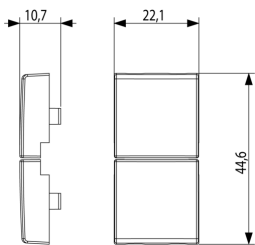

### Disegni

Vista ingombri

Vista posteriore

Vista 3D

## Imballi

**Codice** 8007352601499  
**Qtà** 1 NR  
**Dim.** 4,44x2,3x0,67 [cm]  
**Peso** 3,3 [g]

**Codice** 8007352606807  
**Qtà** 20 NR  
**Dim.** 12,3x9,6x5,1 [cm]  
**Peso** 101,6 [g]