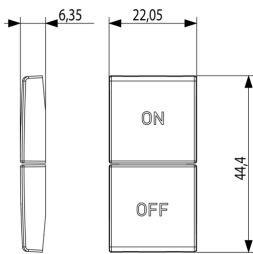

Disegni

Vista ingombri