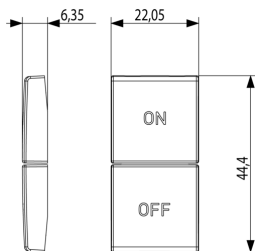

Disegni

Vista ingombri