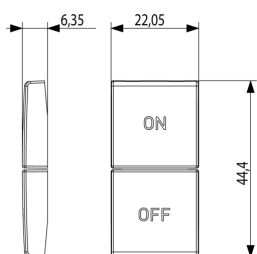

Disegni

Vista ingombri