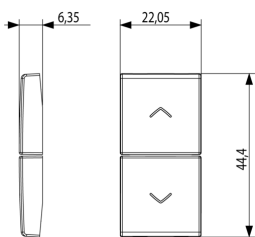

Disegni

Vista ingombri