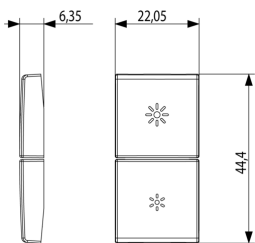

Disegni

Vista ingombri