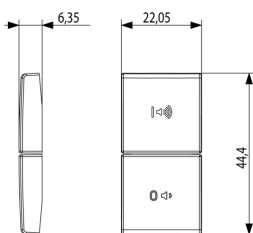

Disegni

Vista ingombri