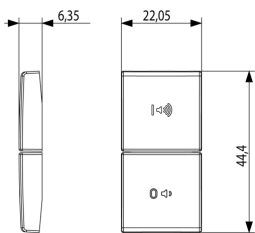

Disegni

Vista ingombri