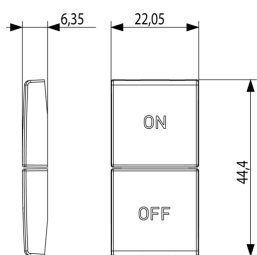

### Disegni

Vista ingombri

Vista posteriore

Vista 3D

## Imballi

**Codice** 8007352652866  
**Qtà** 1 NR  
**Dim.** 4,44x2,3x0,67 [cm]  
**Peso** 3,4 [g]

**Codice** 8007352652873  
**Qtà** 20 NR  
**Dim.** 12,3x9,6x5,1 [cm]  
**Peso** 102 [g]