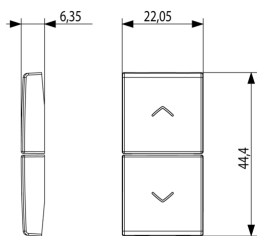

Stato prodotto

3 - Prod. gestito

Q.tà minima ordine

1 NR

Disegni

Vista ingombri

Vista posteriore

Vista 3D

Imballi

8 007352652903

Codice 8007352652903
Qtà 1 NR
Dim. 4,44x2,3x0,67 [cm]
Peso 3,3 [g]

8 007352652910

Codice 8007352652910
Qtà 20 NR
Dim. 12,3x9,6x5,1 [cm]
Peso 98,2 [g]

Legal

Vimar si riserva il diritto di modificare in ogni momento e senza preavviso le caratteristiche dei prodotti riportati. L'installazione deve essere effettuata da personale qualificato con l'osservanza delle disposizioni regolanti l'installazione del materiale elettrico in vigore nel paese dove i prodotti sono installati. Per le condizioni di utilizzo delle informazioni presenti sulla scheda prodotto vedere [Condizioni di utilizzo](#).