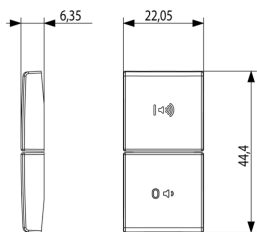

Stato prodotto

3 - Prod. gestito

Q.tà minima ordine

1 NR

Disegni

Vista ingombri

Vista posteriore

Vista 3D

Imballi

Codice 8007352652682
Qtà 1 NR
Dim. 4,44x2,3x0,67 [cm]
Peso 3,2 [g]

Codice 8007352652699
Qtà 20 NR
Dim. 12,3x9,6x5,1 [cm]
Peso 96,6 [g]

Legal

Vimar si riserva il diritto di modificare in ogni momento e senza preavviso le caratteristiche dei prodotti riportati. L'installazione deve essere effettuata da personale qualificato con l'osservanza delle disposizioni regolanti l'installazione del materiale elettrico in vigore nel paese dove i prodotti sono installati. Per le condizioni di utilizzo delle informazioni presenti sulla scheda prodotto vedere [Condizioni di utilizzo](#).