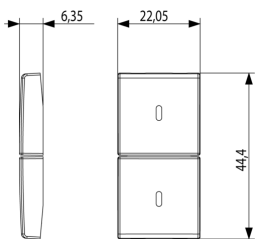

Disegni

Vista ingombri