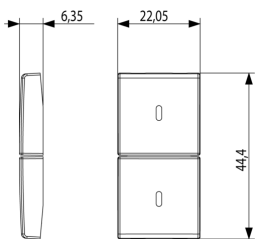

ARKÉ: Due mezzi tasti 1M neutro pers. grigio

19751

Sistemi e prodotti smart / By-me Plus / ARKÉ / Tasti

Due mezzi tasti 1M neutro pers. grigio

Due mezzi tasti intercambiabili personalizzabili 1 modulo neutri, grigio

Stato prodotto

3 - Prod. gestito

Q.tà minima ordine

1 NR

Video

- [Arké abita il tuo tempo](#)

Disegni

Vista ingombri