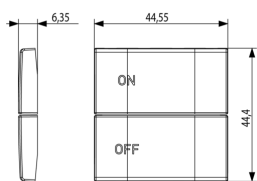

Disegni

Vista ingombri