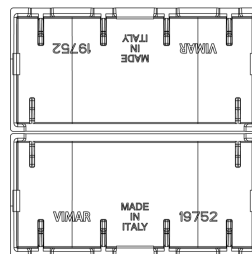

Vista posteriore