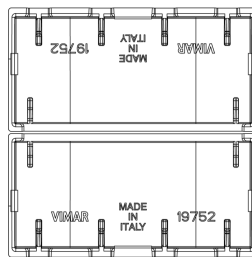

Vista posteriore