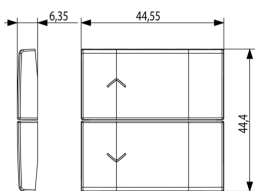

Disegni

Vista ingombri