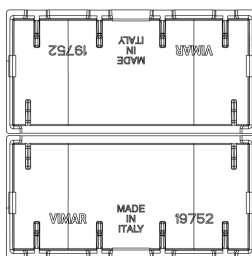

Vista posteriore