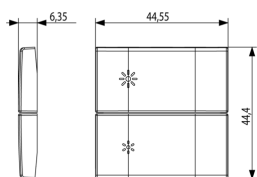

Disegni

Vista ingombri