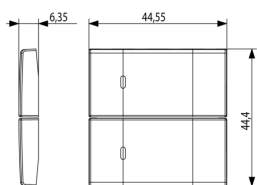

Disegni

Vista ingombri