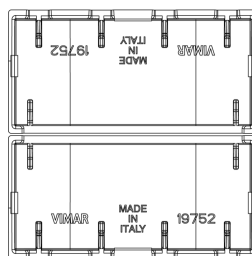

Vista posteriore