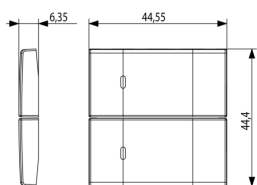

### Disegni

Vista ingombri

Vista posteriore

Vista 3D

## Imballi

**Codice** 8007352601505

**Qtà** 1 NR

**Dim.** 4,4x4,4x0,6 [cm]

**Peso** 5,1 [g]

**Codice** 8007352606838

**Qtà** 10 NR

**Dim.** 12,3x9,6x5,1 [cm]