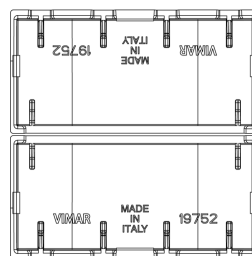

Vista posteriore