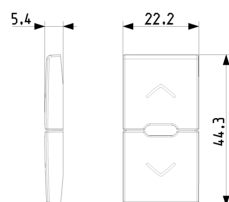

Stato prodotto

3 - Prod. gestito

Q.tà minima ordine

1 NR

Potrebbe interessarti anche

19594.0 - Meccanismo
tapparella connesso IoT

Disegni

Vista ingombri

Vista posteriore

Vista 3D

Dati tecnici

- **Gruppo:** Sistemi di bus per impianti
- **Classe:** Tasto a bilanciere per sistema bus
- **Sistema bus EIB/KNX:** Sì
- **Sistema bus radio KNX:** No
- **Sistema bus radio:** No
- **Sistema bus LON:** No
- **Sistema bus Powernet:** No
- **Altri sistemi bus:** Altro
- **Radio bidirezionale:** No
- **Accoppiamento bus incluso:** No
- **Materiale:** Plastica
- **Qualità del materiale:** Materiale termoplastico
- **Protezione della superficie:** Non trattato
- **Tipo superficie:** Opaco
- **Colore:** Bianco
- **Codice RAL (simile):** 9016
- **Trasparente:** No

Imballi

Codice 8007352628830
Qtà 1 NR
Dim. 4,44x2,23x0,67 [cm]
Peso 3,2 [g]

Codice 8007352628847
Qtà 20 NR
Dim. 12,3x9,6x5,1 [cm]
Peso 96,6 [g]

Legal

Vimar si riserva il diritto di modificare in ogni momento e senza preavviso le caratteristiche dei prodotti riportati. L'installazione deve essere effettuata da personale qualificato con l'osservanza delle disposizioni regolanti l'installazione del materiale elettrico in vigore nel paese dove i prodotti sono installati. Per le condizioni di utilizzo delle informazioni presenti sulla scheda prodotto vedere [Condizioni di utilizzo](#).