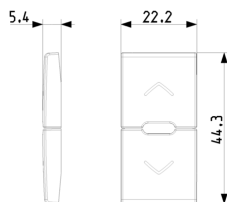

Stato prodotto

3 - Prod. gestito

Q.tà minima ordine

1 NR

Potrebbe interessarti anche

19594.0 - Meccanismo
tapparella connesso IoT

Disegni

Vista ingombri

Imballi

8 007352628854

Codice 8007352628854
Qtà 1 NR
Dim. 4,44x2,23x0,67 [cm]
Peso 3,8 [g]

8 007352628861

Codice 8007352628861
Qtà 20 NR
Dim. 12,3x9,6x5,1 [cm]
Peso 112,3 [g]

Legal

Vimar si riserva il diritto di modificare in ogni momento e senza preavviso le caratteristiche dei prodotti riportati. L'installazione deve essere effettuata da personale qualificato con l'osservanza delle disposizioni regolanti l'installazione del materiale elettrico in vigore nel paese dove i prodotti sono installati. Per le condizioni di utilizzo delle informazioni presenti sulla scheda prodotto vedere [Condizioni di utilizzo](#).