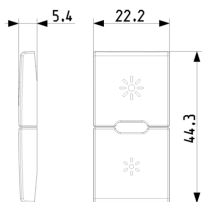

3 - Prod. gestito

Q.tà minima ordine

1 NR

Disegni

Vista ingombri

Vista posteriore

Vista 3D

Dati tecnici

Marchi

• 00. Marcatura CE - UE

• 43. Marchio UKCA - Regno Unito

Imballi

Codice 8007352707788
Qtà 1 NR
Dim. 4,44x2,3x0,67 [cm]
Peso 3 [g]

Codice 8007352707795
Qtà 20 NR
Dim. 12,3x9,6x5,1 [cm]
Peso 91,2 [g]

Legal