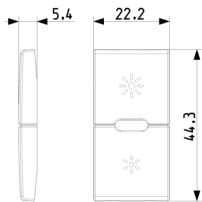

3 - Prod. gestito

Q.tà minima ordine

1 NR

Disegni

Vista ingombri

Vista posteriore

Vista 3D

Dati tecnici

Marchi

• 00. Marcatura CE - UE

• 43. Marchio UKCA - Regno Unito

Imballi

Codice 8007352707740
Qtà 1 NR
Dim. 4,44x2,3x0,67 [cm]
Peso 3 [g]

Codice 8007352707757
Qtà 20 NR
Dim. 12,3x9,6x5,1 [cm]
Peso 91,2 [g]

Legal