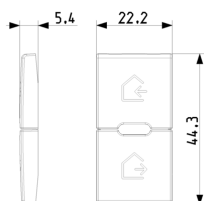

Stato prodotto

3 - Prod. gestito

Q.tà minima ordine

1 NR

Disegni

Vista ingombri

Vista posteriore

Vista 3D

Marchi

• 00. Marcatura CE - UE

• 43. Marchio UKCA - Regno Unito

Imballi

Codice 8007352707825
Qtà 1 NR
Dim. 4,44x2,3x0,67 [cm]
Peso 3,8 [g]

Codice 8007352707832
Qtà 20 NR
Dim. 12,3x9,6x5,1 [cm]
Peso 109,9 [g]