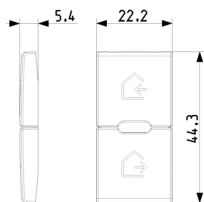

### Disegni

Vista ingombri

Vista posteriore

Vista 3D

## Imballi

**Codice** 8007352707849  
**Qtà** 1 NR  
**Dim.** 4,44x2,3x0,67 [cm]  
**Peso** 3 [g]

**Codice** 8007352707856  
**Qtà** 20 NR  
**Dim.** 12,3x9,6x5,1 [cm]  
**Peso** 92 [g]