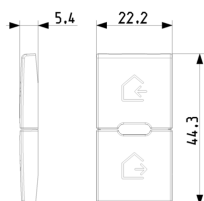

3 - Prod. gestito

Q.tà minima ordine

1 NR

Disegni

Vista ingombri

Vista posteriore

Vista 3D

Dati tecnici

Marchi

• 00. Marcatura CE - UE

• 43. Marchio UKCA - Regno Unito

Imballi

Codice 8007352707801
Qtà 1 NR
Dim. 4,44x2,3x0,67 [cm]
Peso 3,8 [g]

Codice 8007352707818
Qtà 20 NR
Dim. 12,3x9,6x5,1 [cm]
Peso 109,9 [g]