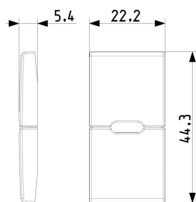

Stato prodotto

3 - Prod. gestito

Q.tà minima ordine

1 NR

Disegni

Vista ingombri

Vista posteriore

Vista 3D

Marchi

• 00. Marcatura CE - UE

• 43. Marchio UKCA - Regno Unito

Imballi

Codice 8007352707887
Qtà 1 NR
Dim. 4,44x2,3x0,67 [cm]
Peso 3 [g]

Codice 8007352707894
Qtà 20 NR
Dim. 12,3x9,6x5,1 [cm]
Peso 91,2 [g]

Legal