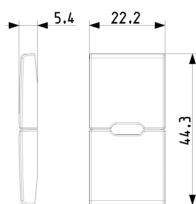

Stato prodotto

3 - Prod. gestito

Q.tà minima ordine

1 NR

Disegni

Vista ingombri

Vista posteriore

Vista 3D

Marchi

• 00. Marcatura CE - UE

• 43. Marchio UKCA - Regno Unito

Imballi

Codice 8007352707153
Qtà 1 NR
Dim. 4,44x2,3x0,67 [cm]
Peso 3 [g]

Codice 8007352711167
Qtà 20 NR
Dim. 12,3x9,6x5,1 [cm]
Peso 91,2 [g]

Legal